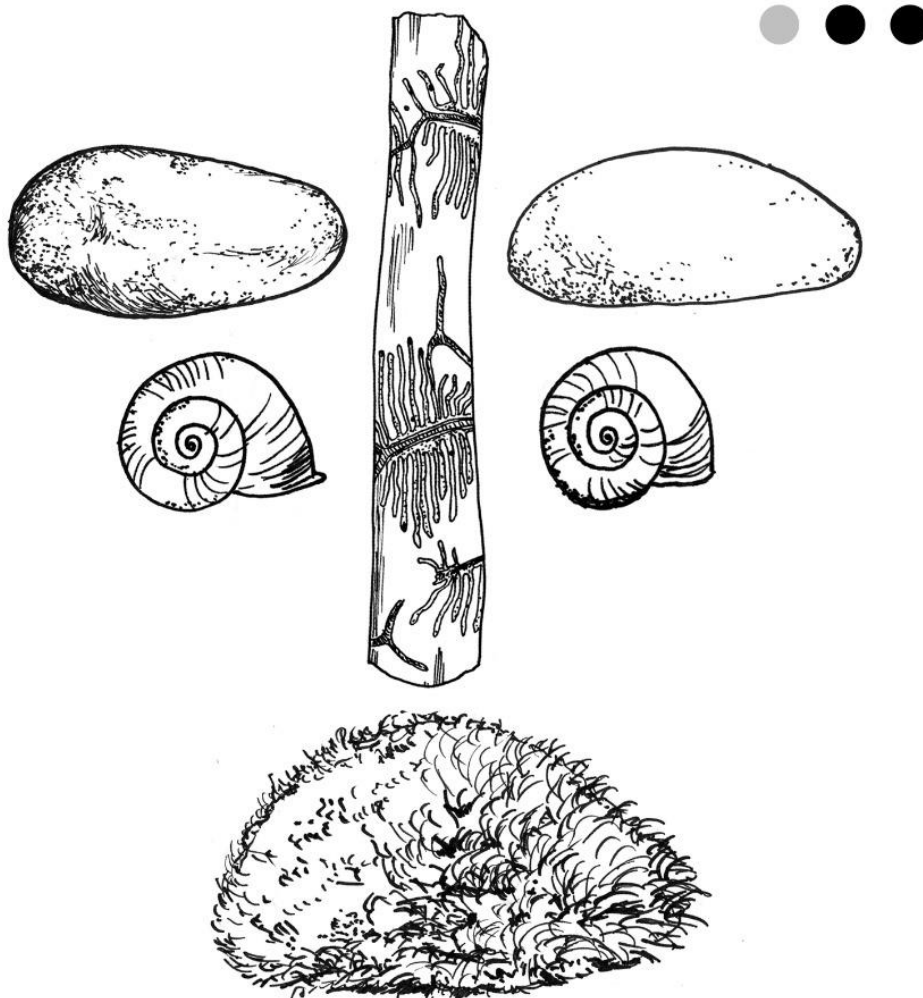

Tvoř a hraj si!