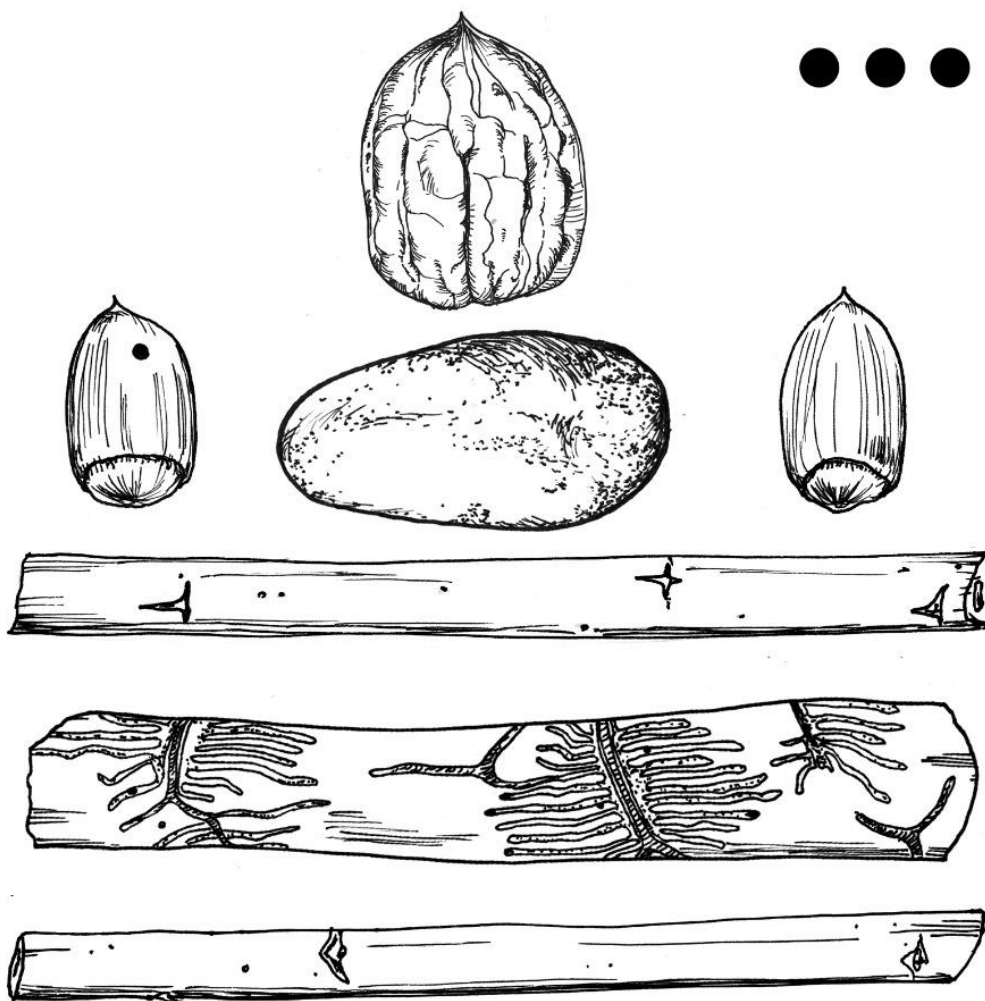

Tvoř a hraj si!